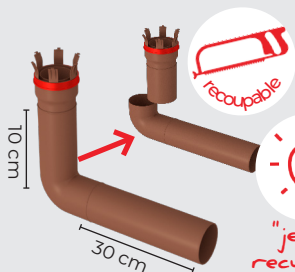

TECHNAFLON®
Une marque d'avenir

par **TEN**
TOLERIE EMAILLERIE NANTAISE

PVDF
GARANTIE
30 ANS

SOLUTION
D'ÉCONOMIE
CIRCULAIRE

À 100%

LES ESSENTIELS

Montages C9 ou B22p-B23p

- ▶ Terminal mitron brun B ou C
- ▶ Terminal cheminée noir B ou C **1**
- ▶ Croisillon anti-volatiles PVDF
- ▶ Collier de soutien pour tubage flexible
- ▶ Tubage flexible PVDF - couronne de 50ml **2**
- ▶ Tubage flexible PVDF lg. 10 ml + coude 87° thermosoudé + 20 cm
- ▶ Module raccordement mural 87° PVDF **3**
- ▶ Module raccordement plafond 20 cm PVDF
- ▶ Plaque de finition C9 PVDF **4** + cadre de fixation du conduit + manchon avec joint
- ▶ Plaque de finition B22p-B23p PVDF + cadre de fixation du conduit + manchon avec joint

97080540

97080530

Nouveauté 2022

Techna-Rénov C9

Kits 2 en 1 - Ø80/125

mural/plafond

Coude recoupable
pour une installation
murale ou plafond

"je suis recyclable"