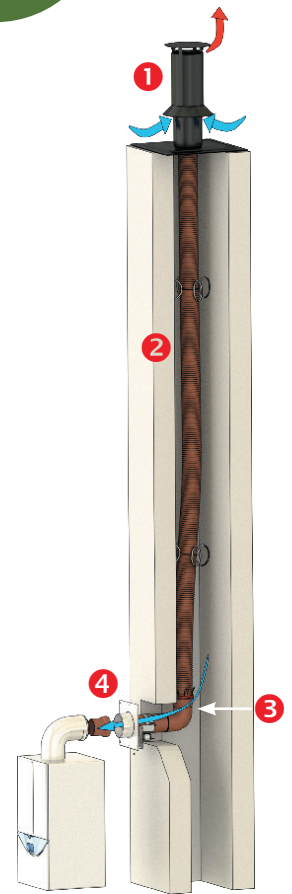

TECHNAFLON®
Une marque d'avenir

par **TEN**
TOLERIE EMAILLERIE NANTAISE

PVDF
GARANTIE
30 ANS

SOLUTION
D'ÉCONOMIE
CIRCULAIRE

À 100%

LES ESSENTIELS

Montages C9 ou B22p-B23p

- ▶ Terminal mitron brun B ou C
- ▶ Terminal cheminée noir B ou C **1**
- ▶ Croisillon anti-volatiles PVDF
- ▶ Collier de soutien pour tubage flexible
- ▶ Tubage flexible PVDF - couronne de 50ml **2**
- ▶ Tubage flexible PVDF lg. 10 ml + coude 87° thermosoudé + 20 cm
- ▶ Module raccordement mural 87° PVDF **3**
- ▶ Module raccordement plafond 20 cm PVDF
- ▶ Plaque de finition C9 PVDF **4** + cadre de fixation du conduit + manchon avec joint
- ▶ Plaque de finition B22p-B23p PVDF + cadre de fixation du conduit + manchon avec joint

97080973

97080965

97000100

97009125

97080350

97080110

97080065

97080378

97080540

97080530

Nouveauté 2022

Techna-Rénov C9

Kits 2 en 1 - Ø80/125

mural/plafond

Coude recoupable
pour une installation
murale ou plafond

"je suis recyclable"